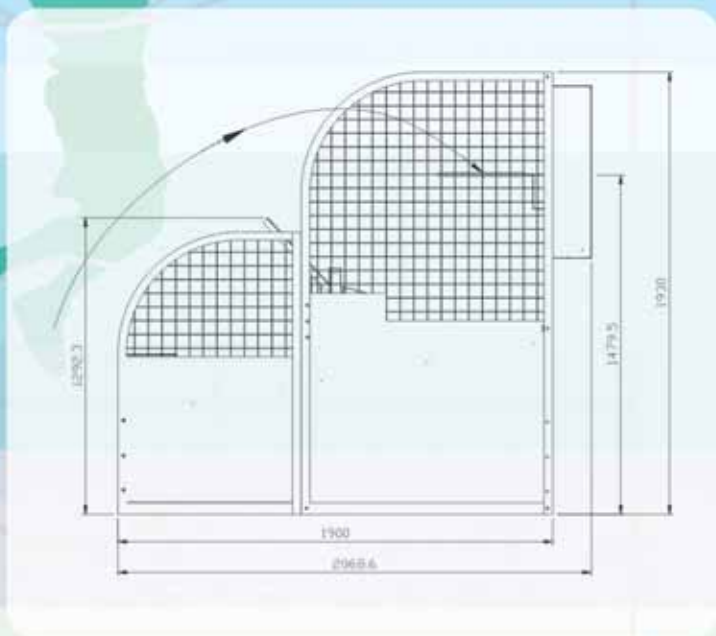

## 機台特性

適合身高120cm以上國小~國中學童使用，遊戲關數五關/每關遊戲時間/三分球設定時間/每關過關分數/皆可隨意調整設定共可8台連線功能，專利獨創每台皆為主/子機功能，可隨時互換主子機，第二關籃框左右擺動功能，籃板LED超炫藍光顯示，立體音效震撼搖滾競飆，音量可調整大小手腦並用有促進學童體格、智力發展、達到實際運動效果，挑戰極限的刺激感官，所有調整設定功能簡單容易快速。

- ※機台尺寸: 高H216\*寬W88\*深D207cm
- ※籃框尺寸: 直徑400mm
- ※籃框高度: 1480mm
- ※前擋高度: 1292mm
- ※使用電壓: 110V/60HZ 2A
- ※機台重量: 240kg
- ※使用說明: 按開始鍵即可做單、雙人連線遊戲，遊戲開始拿起籃球對準籃框投籃，投入球數越多分數越高，達到過關分數則可進行下一關挑戰，共五關關卡遊戲時間倒數結束該遊戲即結束。