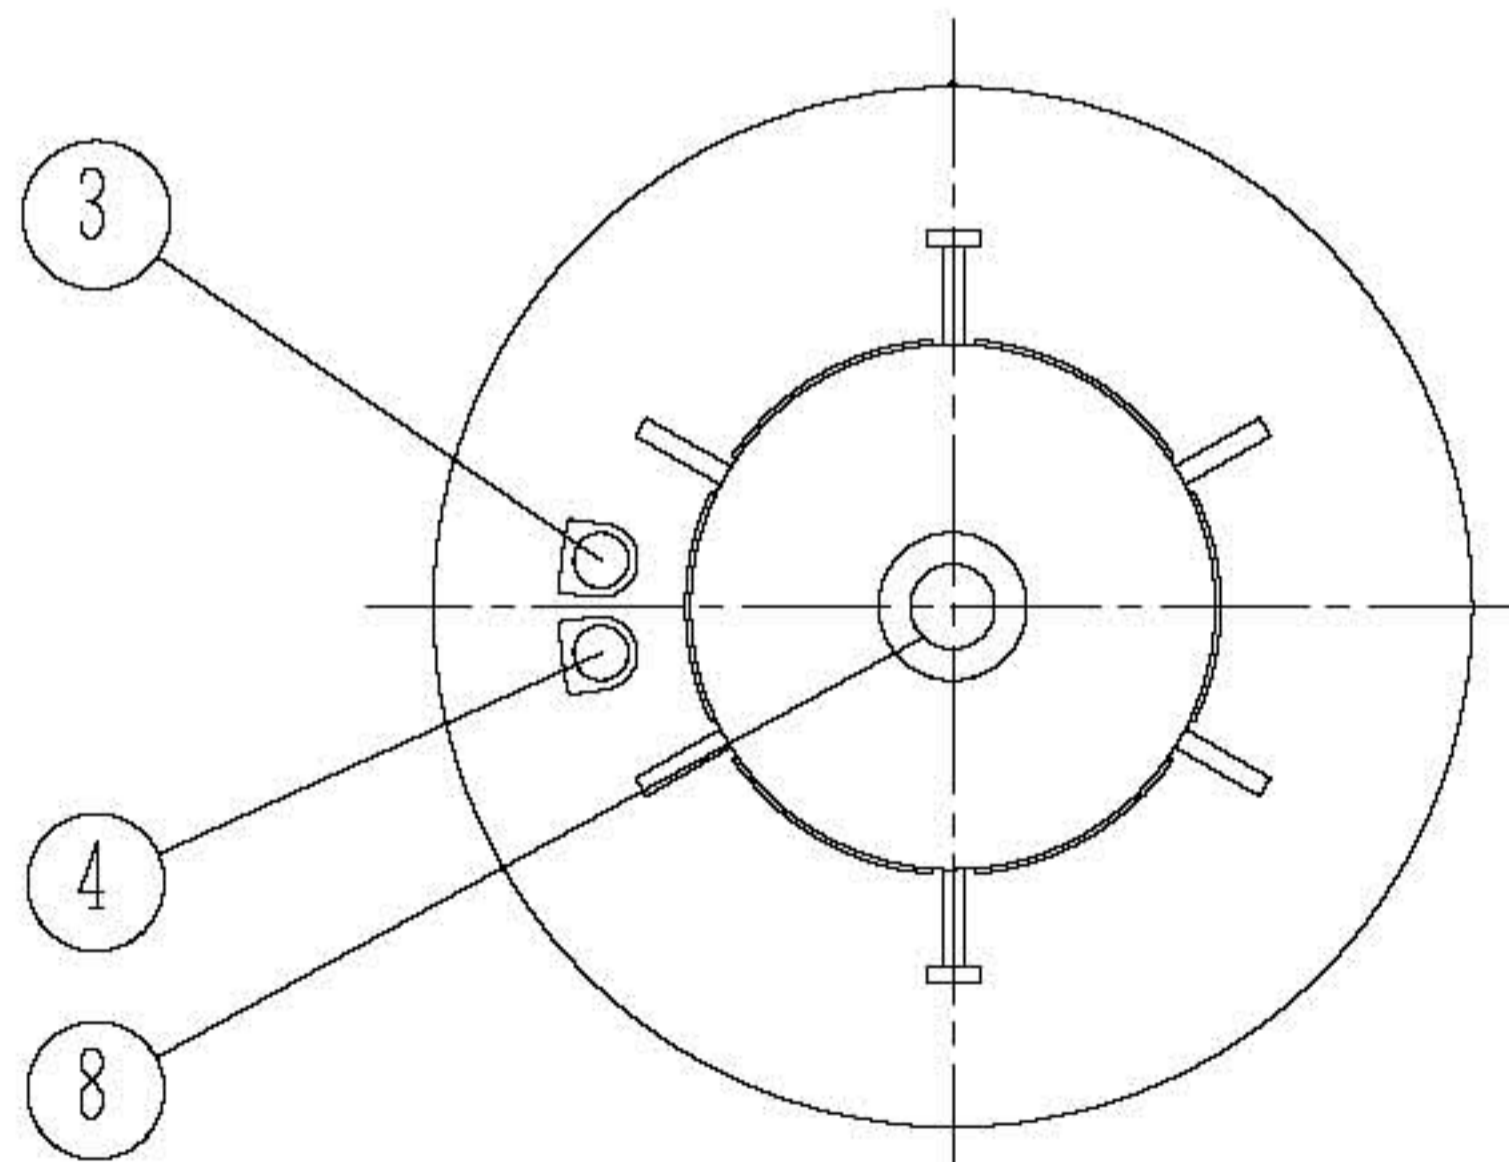

使用埋入型接線盒時

使用露出型接線盒時

接線圖

注) 本探測器無正負極的分別。

規 格

- (1) 種別; 光電式局限型煙探測器 (散亂光式) 2信號探測器、非蓄積型 (2種、3種)
- (2) 國檢型式號碼; 感第16~13號
- (3) 額定電壓、電流; DC 24V、100mA
- (4) 使用電壓範圍; DC 15V~30V
- (5) 監視時消費電流; 約50μA
- (6) 確認燈; 2種: 紅色LED 3種: 綠色LED
- (7) 使用溫度範圍; -10°C~50°C
- (8) 可連接受信總機; S-15 / BS-20回路以後的 P型受信總機、R-12 / 1100以後的R型用中繼器
- (9) 主材; (本體) ABS樹脂 淺灰 (露出型底座) PC樹脂 淺灰
- (10) 質量; 約125g 含底座
- (11) 探測器型名; FDK246-F
- (12) 適合底座 FZB018-4型 露出型底座 (4接點)
- (13) 適合接線盒 a) 埋入型接線盒 · 中形四角接線盒 淺形 JIS C 8340 (102x102x44) · 接線盒蓋; JIS C 8340 ⑤ b) 露出型接線盒 圓型露出接線盒: JIS C 8340

FDK246-F型
光電式局限型煙探測器
露出型

發行 技術部管理1課 縮尺 /

圖號 FDK6923 ①

能美防災株式会社

號碼	名稱	號碼	名稱	號碼	名稱	號碼	名稱
1	探測器 (本體)	4	2種確認燈 (紅)	7	露出型接線盒		
2	露出型底座	5	接線盒蓋	8	種別表示貼紙		
3	3種確認燈 (綠)	6	中形四角接線盒淺形		[紅/灰 (內側)]		