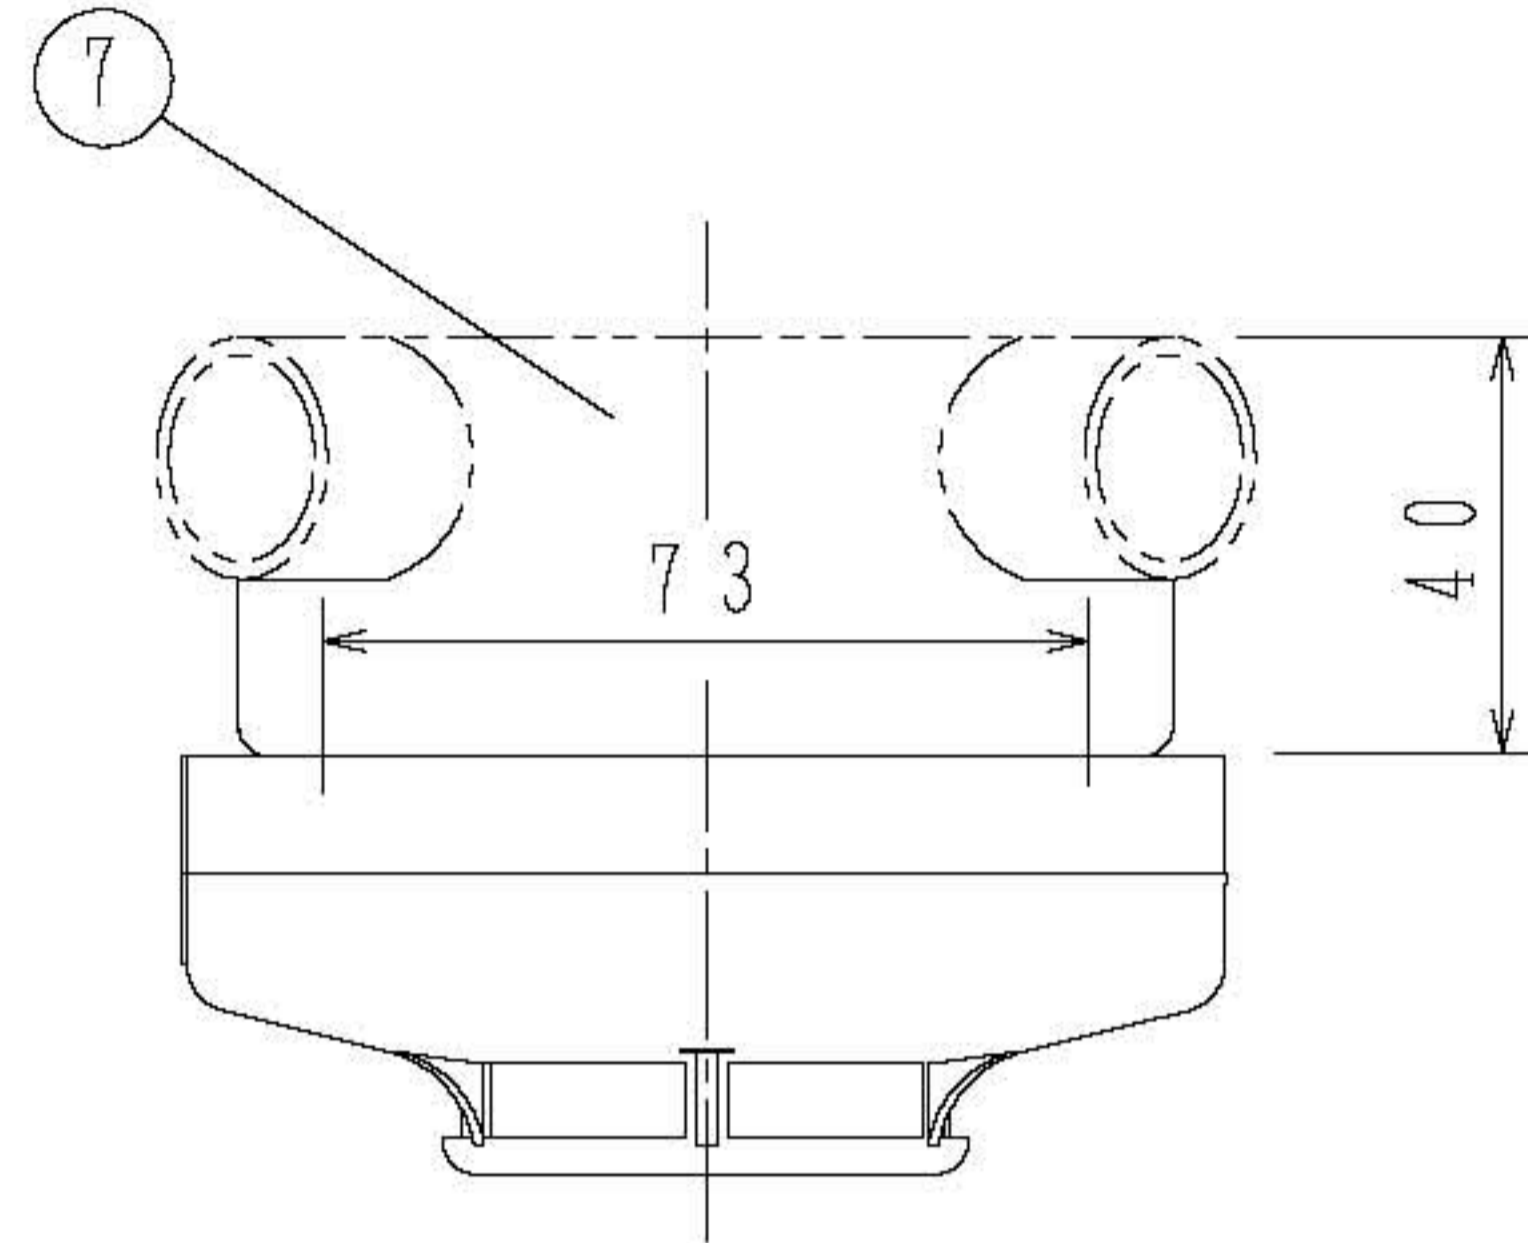

使用埋入型接線盒時

使用露出型接線盒時

接線圖

注) 本探測器無正負極的分別。

規 格

- (1) 種別; 光電式局限型煙探測器 (散亂光式) 2信號探測器、非蓄積型 (2種、3種)
- (2) 國檢型式號碼; 感第16~13號
- (3) 額定電壓、電流; DC 24V、100mA
- (4) 使用電壓範圍; DC 15V~30V
- (5) 監視時消費電流; 約50μA
- (6) 確認燈; 2種: 紅色LED 3種: 綠色LED
- (7) 使用溫度範圍; -10°C~50°C
- (8) 可連接受信總機; S-15 / BS-20回路以後的 P型受信總機、R-12 / 1100以後的R型用中繼器
- (9) 主材; (本體) ABS樹脂 淺灰 (露出型底座) PC樹脂 淺灰
- (10) 質量; 約125g 含底座
- (11) 探測器型名; FDK246-F
- (12) 適合底座 FZB018-4型 露出型底座 (4接點)
- (13) 適合接線盒 a) 埋入型接線盒 · 中形四角接線盒 淺形 JIS C 8340 (102x102x44) · 接線盒蓋; JIS C 8340 ⑤ b) 露出型接線盒 圓型露出接線盒: JIS C 8340

FDK246-F型
光電式局限型煙探測器
露出型

發行 技術部管理1課 縮尺 /

圖號 FDK6923 ①

能美防災株式会社

號碼	名稱	號碼	名稱	號碼	名稱	號碼	名稱
1	探測器 (本體)	4	2種確認燈 (紅)	7	露出型接線盒		
2	露出型底座	5	接線盒蓋	8	種別表示貼紙		
3	3種確認燈 (綠)	6	中形四角接線盒淺形		[紅/灰 (內側)]		