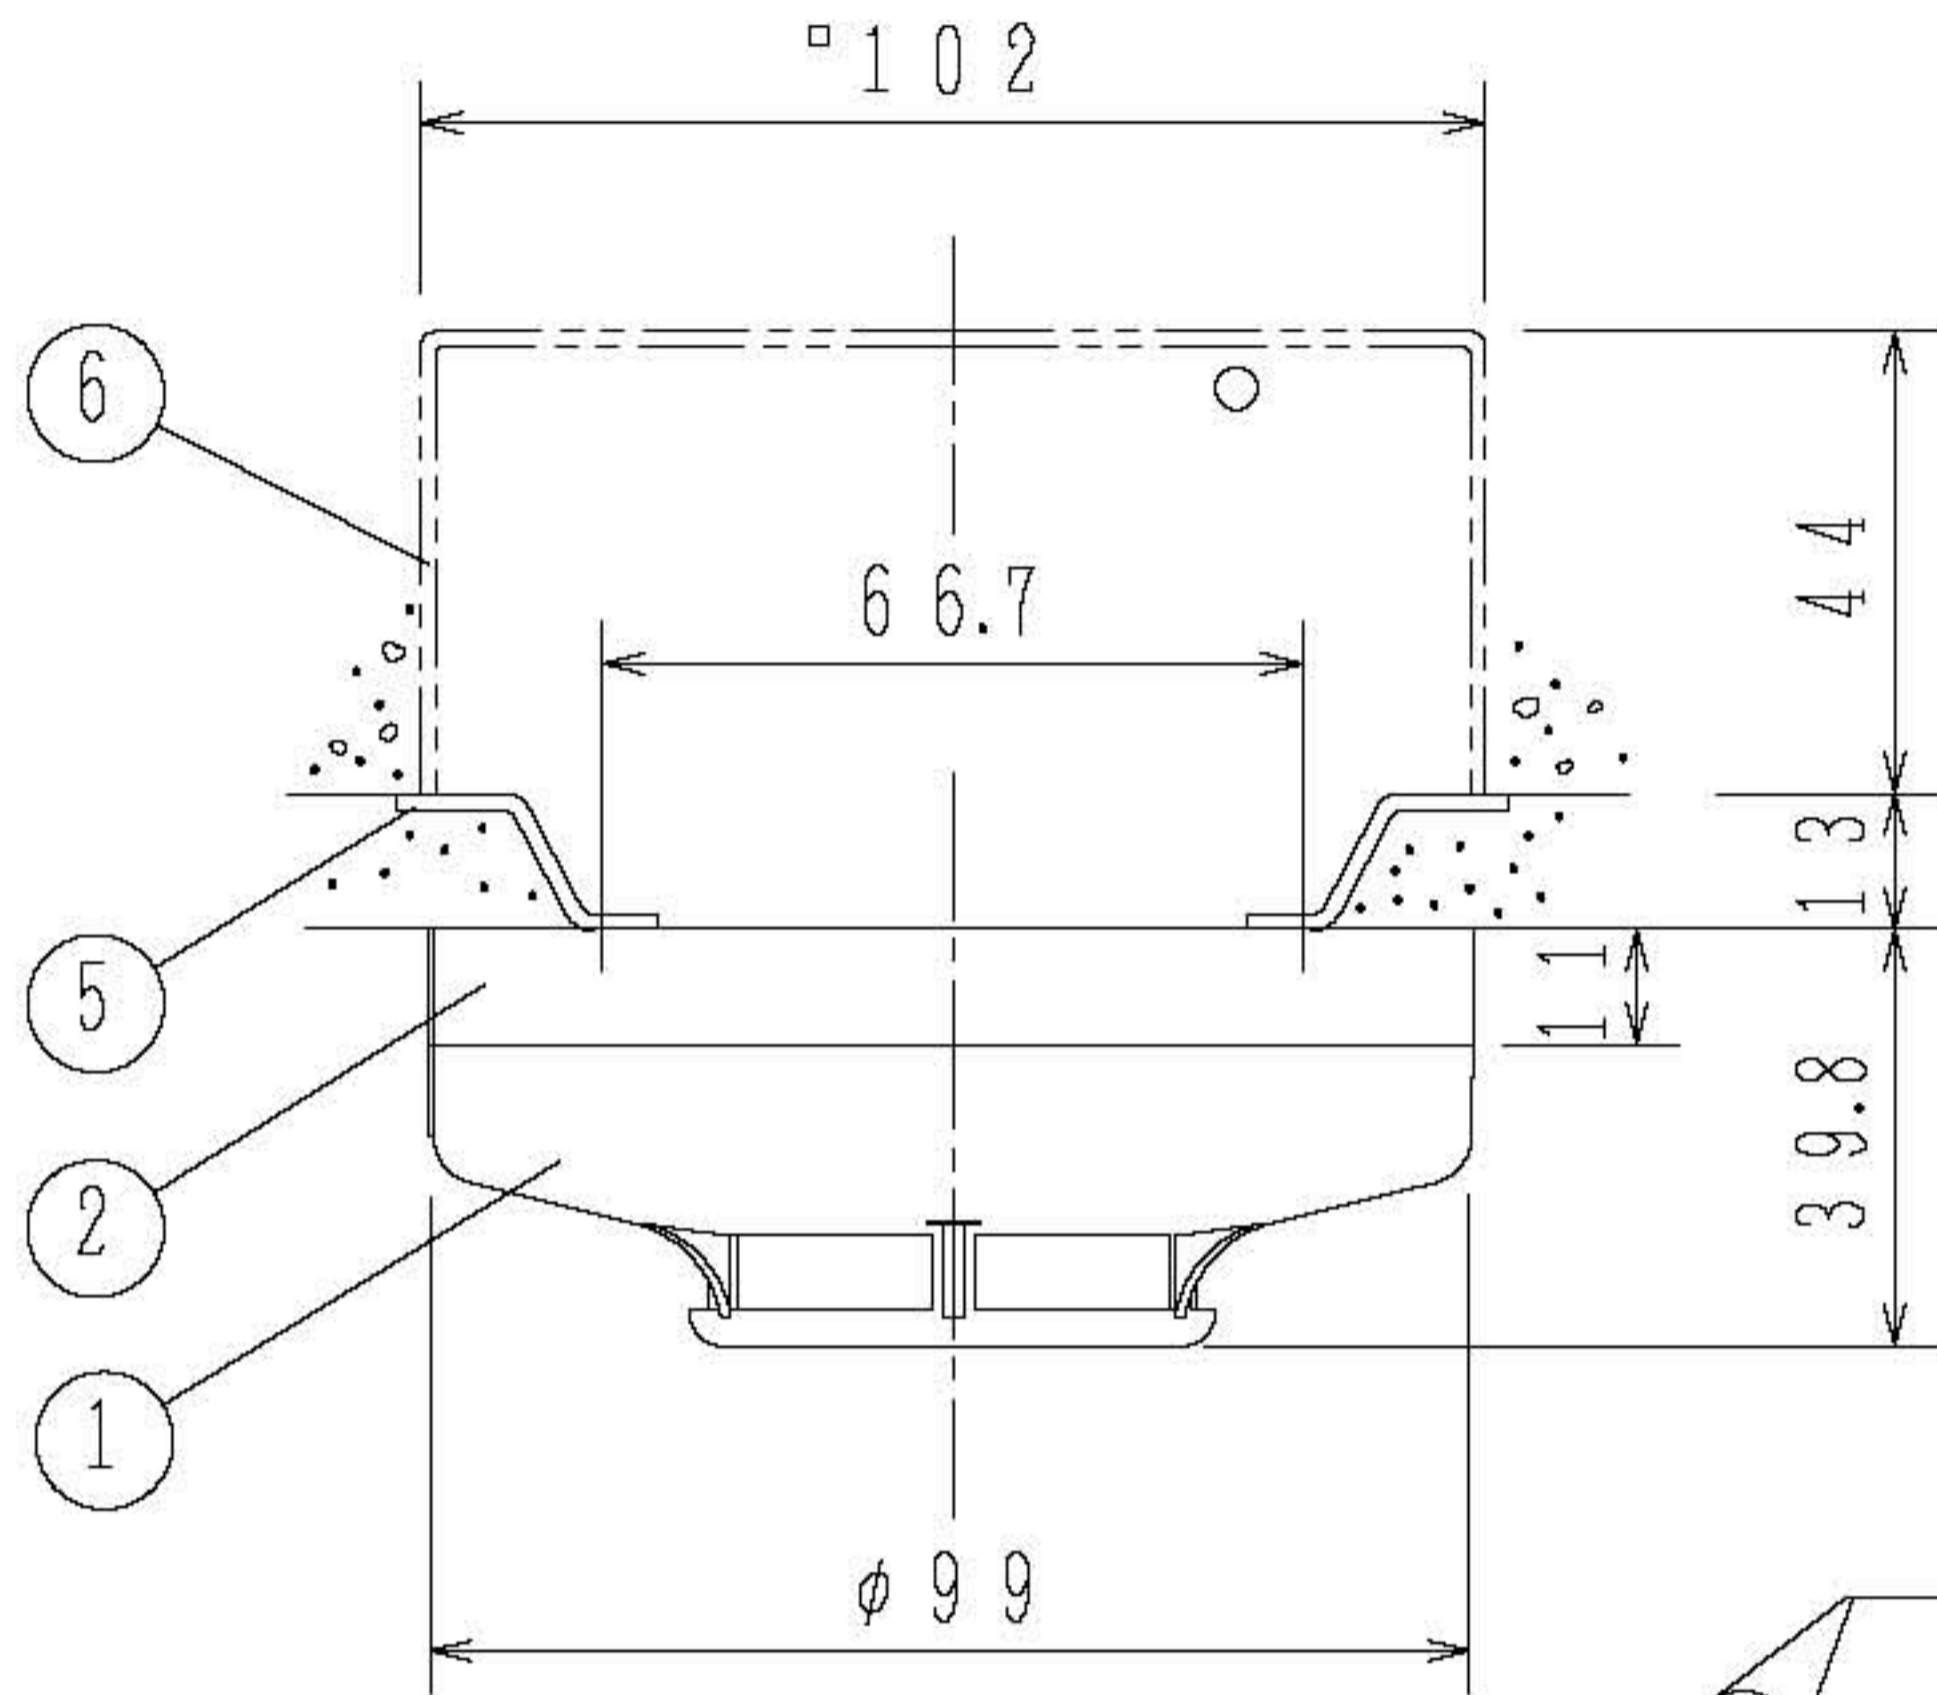

使用埋入型接線盒時

使用露出型接線盒時

接線圖

注) 本探測器無正負極的分別。

規 格

- (1) 種別; 光電式局限型煙探測器 (散亂光式) 2信號探測器、非蓄積型 (2種、3種)
- (2) 國檢型式號碼; 感第16~13號
- (3) 額定電壓、電流; DC 24V、100mA
- (4) 使用電壓範圍; DC 15V~30V
- (5) 監視時消費電流; 約50μA
- (6) 確認燈; 2種: 紅色LED 3種: 綠色LED
- (7) 使用溫度範圍; -10°C~50°C
- (8) 可連接受信總機; S-15 / BS-20回路以後的 P型受信總機、R-12 / 1100以後的R型用中繼器
- (9) 主材; (本體) ABS樹脂 淺灰 (露出型底座) PC樹脂 淺灰
- (10) 質量; 約125g 含底座
- (11) 探測器型名; FDK246-F
- (12) 適合底座 FZB018-4型 露出型底座 (4接點)
- (13) 適合接線盒 a) 埋入型接線盒 · 中形四角接線盒 淺形 JIS C 8340 (102x102x44) · 接線盒蓋; JIS C 8340 ⑤ b) 露出型接線盒 圓型露出接線盒: JIS C 8340

FDK246-F型
光電式局限型煙探測器
露出型

發行 技術部管理1課 縮尺 /

圖號 FDK6923 ①

能美防災株式会社

號碼	名稱	號碼	名稱	號碼	名稱	號碼	名稱
1	探測器 (本體)	4	2種確認燈 (紅)	7	露出型接線盒		
2	露出型底座	5	接線盒蓋	8	種別表示貼紙		
3	3種確認燈 (綠)	6	中形四角接線盒淺形		[紅/灰 (內側)]		