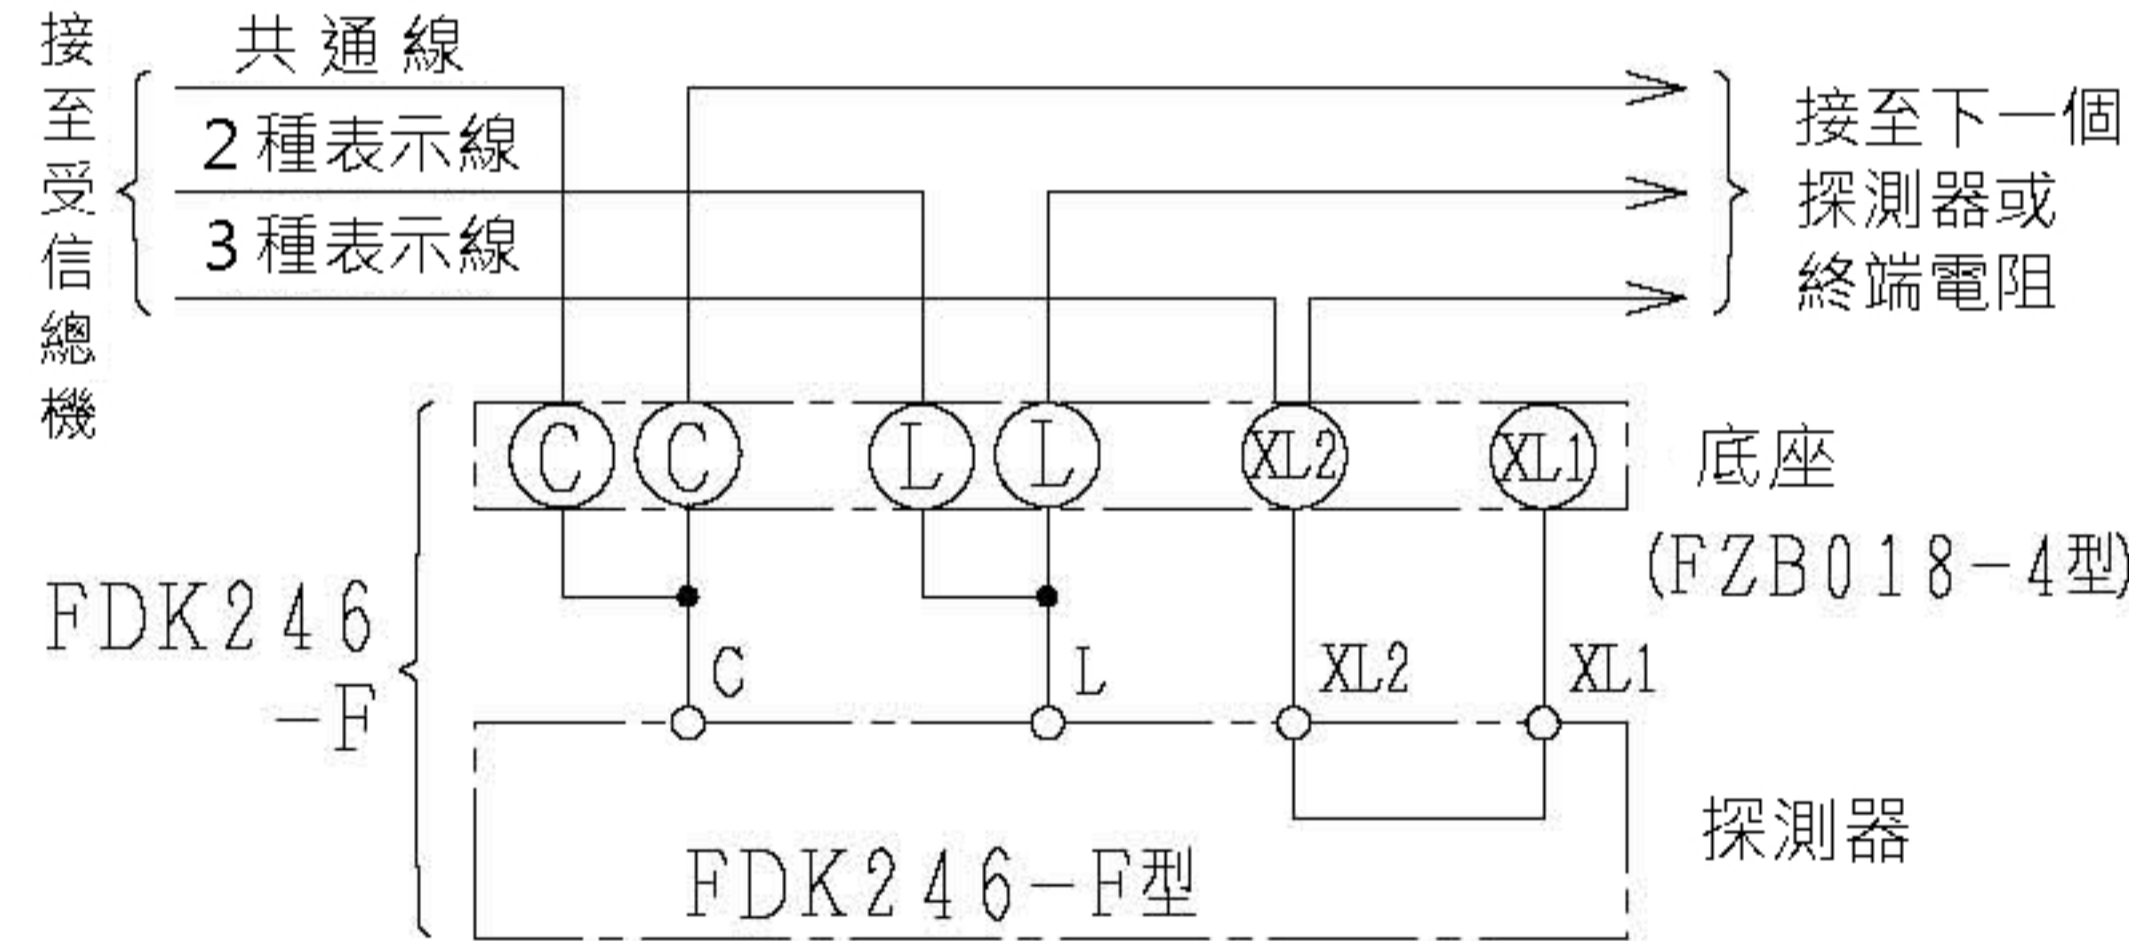

使用埋入型接線盒時

使用露出型接線盒時

接線圖

注) 本探測器無正負極的分別。

規 格

- (1) 種別; 光電式局限型煙探測器 (散亂光式) 2信號探測器、非蓄積型 (2種、3種)
- (2) 國檢型式號碼; 感第16~13號
- (3) 額定電壓、電流; DC 24V、100mA
- (4) 使用電壓範圍; DC 15V~30V
- (5) 監視時消費電流; 約50μA
- (6) 確認燈; 2種: 紅色LED 3種: 綠色LED
- (7) 使用溫度範圍; -10°C~50°C
- (8) 可連接受信總機; S-15 / BS-20回路以後的 P型受信總機、R-12 / 1100以後的R型用中繼器
- (9) 主材; (本體) ABS樹脂 淺灰 (露出型底座) PC樹脂 淺灰
- (10) 質量; 約125g 含底座
- (11) 探測器型名; FDK246-F
- (12) 適合底座 FZB018-4型 露出型底座 (4接點)
- (13) 適合接線盒 a) 埋入型接線盒 · 中形四角接線盒 淺形 JIS C 8340 (102x102x44) · 接線盒蓋; JIS C 8340 ⑤ b) 露出型接線盒 圓型露出接線盒: JIS C 8340

FDK246-F型
光電式局限型煙探測器
露出型

發行 技術部管理1課 縮尺 /

圖號 FDK6923 ①

能美防災株式会社

號碼	名稱	號碼	名稱	號碼	名稱	號碼	名稱
1	探測器 (本體)	4	2種確認燈 (紅)	7	露出型接線盒		
2	露出型底座	5	接線盒蓋	8	種別表示貼紙		
3	3種確認燈 (綠)	6	中形四角接線盒淺形		[紅/灰 (內側)]		